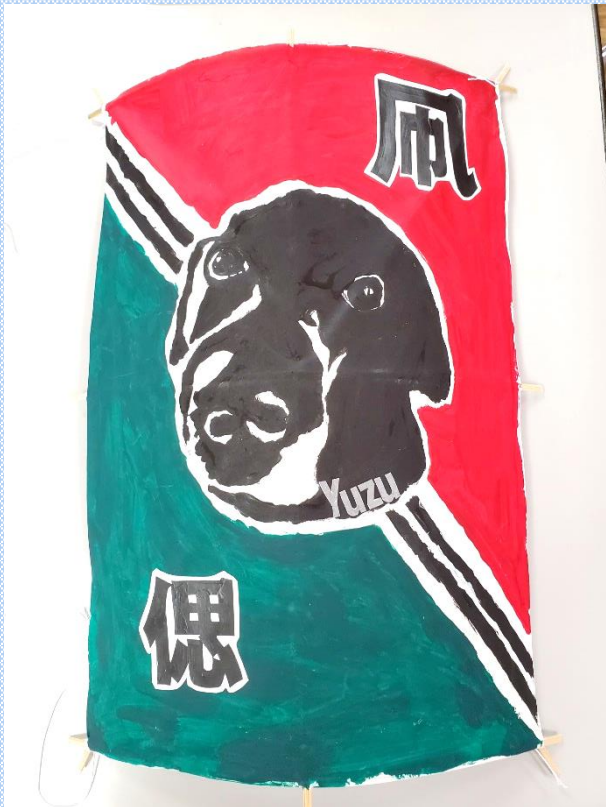

学友会だより 1月号

(ネットで見ると作品の素晴らしさに触れることができます。)

作品集

2022年12月2日(金)に開催しました宝風の
会様の支援による市民大学講座「凧作り」の作品を
集めました。学生皆さんの個性があふれ、それぞ
れの想いのこもった「**凧**」です。

荻野厚子 (21 期生)
役満目指して

根本幸子 (20 期生)
自彊術をやっていて自分も強くなり
たいという思いから

佐々木詳子 (21 期生)
健康の大切さを身をもって体験した
自分へのエールです

絵の代わりにいろは歌を書きました。

村田真弓 (20 期生)

わが故郷は遠くなり、帰る機会も無くなりましたが、娘たちには庄和が故郷になりました。

田村照子 (21 期生)

自分の詠んだ俳句を絵柄にしました

田中紀子 (21 期生)

孫の好きな最新ポケモンキャラ

女性の作品はここまでです。
男性の作品は次ページからです。

製作中！！

安彦正雄（20期生）
二人の孫の好きなキャラクターから選
んだ

稲用一（20期生）
こころはひとつだ!! SDGs

荻野伸明（21期生）
今年最も望んだこと。
来年へ願いを込めて

吉田和夫（21期生）
ちびまる子ちゃんを観たことがある孫娘が、
よく言っていた。『爺ちゃん、とも蔵にそっ
くりじゃん!』

新田哲二 (21期生)
数年前に亡くなったラブラドル
をしのんで

竹繁英敏 (20期生)
飛びあがりた