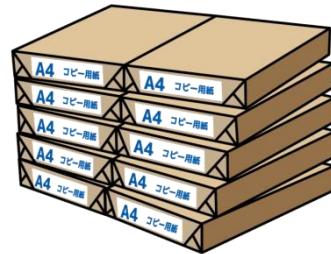

事務用品価格表

※コピー用紙大量使用の際には、事前に在庫のご確認をお願いいたします。

※持ち込み用紙での印刷も可能です。

■ご購入の際は、スタッフに声をおかけください。

商品		単価	価格
コピー用紙 (白)	A4	500枚	420円
コピー用紙 (カラー)	A4	500枚	720円
コピー用紙 (白)	A3	500枚	1,000円
ホチキス		1個	260円
ホチキス針		1個 (1000本)	65円
はさみ		1個	180円
セロテープ		1個	170円
カッター		1個	750円
ラミネート 名刺サイズ		1枚	30円
ラミネート A4		1枚	50円
ラミネート A3		1枚	100円
プリントアウト (閲覧PC)	A4	1枚	50円
プリントアウト (閲覧PC)	A3	1枚	100円